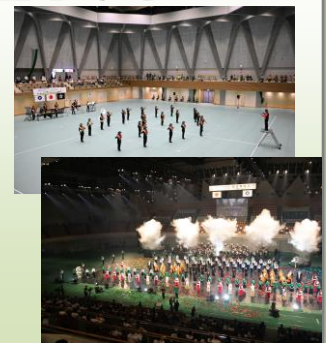

### 就職壮行会

9月14日(火)会議室、15日(水)視聴覚教室で16日(木)から始まる就職試験に向けて就職希望者対象に壮行会を実施しました。中村校長先生からの激励の言葉、生徒代表者が決意表明をし、全員が合格を勝ち取る意気込みを確認しました。

### ☆第45回全国高等学校総合文化祭 紀の国わかやま総文2021☆

7月31日から8月6日まで県内10市町で全22の部門大会と開会行事が開催され、本校から生徒企画委員4名をはじめ、文化部員と体育部員を中心に約300名が活動を行いました。そのうち総合開会式では合唱部、パレードには吹奏楽部とバトン部が出演し、その様子はテレビやラジオで生放送されました。また大会公式HP上で8月13日までオンデマンド配信されました。